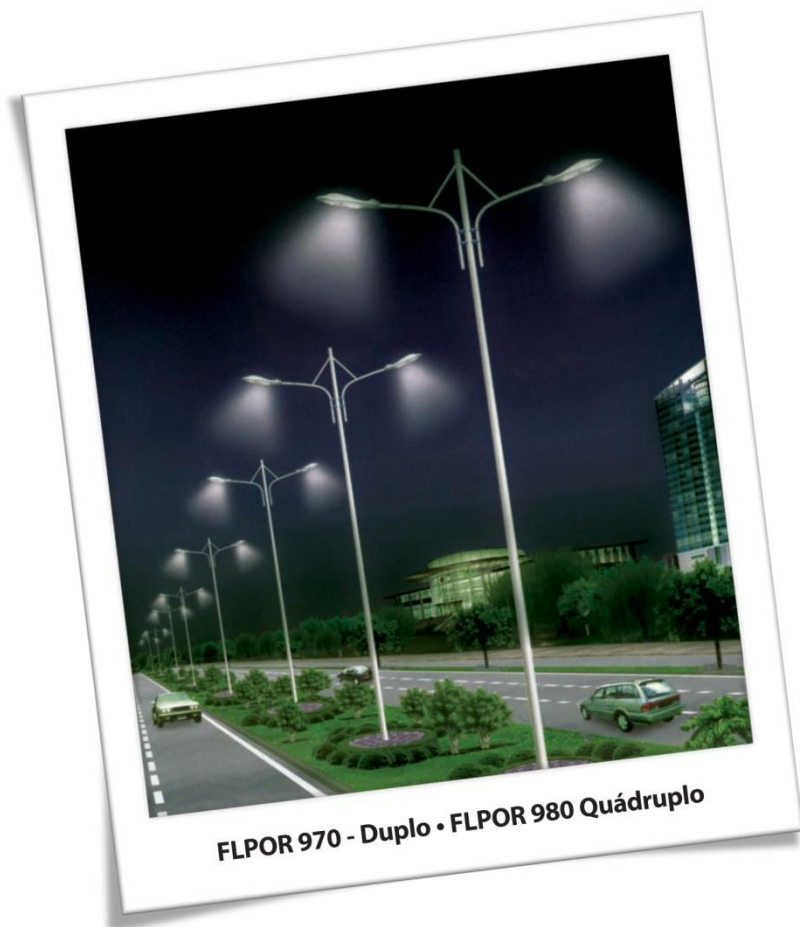

POSTES ORNAMENTAIS FLPOR 970/980

Descrição:

Poste ornamental telecônico com sistema de fixação para engastamento ao solo (engastados) ou para fixação através de chumbadores (flangeado). Fabricados com ornamentos diversos, nos formatos simples ou duplos, possibilitando a fixação de uma ou duas luminárias

Altura útil:

até 15 metros ou de acordo com projeto.

Acabamento:

galvanizado à fogo (à pedido pintado em cores variadas).

FLPOR 970 - Duplo • FLPOR 980 Quádruplo

Parcelamos
com o cartão
BNDES

CRIC
PETROBRAS